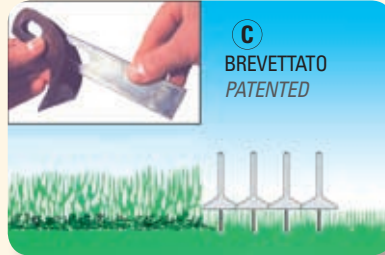

Koala

Koala

Professional

**NOVITA
NOVELTY**

POSTERIORE - ARRIERE - REAR MOUNTED - HECK

VERTICUT

La trinciaerba KOALA è adatta per piccoli trattori da 16 a 25 CV di potenza con possibilità di taglio, azione verticut con contemporanea raccolta del prodotto. La KOALA può scaricare il prodotto a terra, tramite una leva manuale o pistone idraulico a terra o in altezza. Il moltiplicatore è provvisto di ruota libera, una sicurezza in più per l'operatore.

The Flail Mower KOALA is suitable for 16 to 25 HP small tractor with grass cutting, verticut action and collection in the same time. The KOALA can discharge the cut products directly on the ground by means of a manual lever or by hydraulic jack ground or high discharge option. The gear box is supplied with overrun clutch for users and machine safety.

La tondeuse KOALA s'applique sur les petits tracteurs de 16 à 25 CV. et permet la tonte, verticoupe (avec fléaux verticaux en option) et ramassage simultanés. Système de bennage au sol, manuellement ou par vérin hydraulique. Le renvoi d'angle est muni d'un dispositif à roue libre pour une plus grande sécurité pour l'opérateur.

Der Schlegelmäher KOALA passend für kleine Traktoren von 16-25PS für Grasschnitt, Vertikutieren und Aufsammeln gleichzeitig (auch Laub), mit Aufnahme in den Behälter. Die Entleerung erfolgt wahlweise manuell (Hebel) oder hydraulisch. Das Getriebe mit Freilauf dient zur Sicherheit des Benutzers und der Maschine.