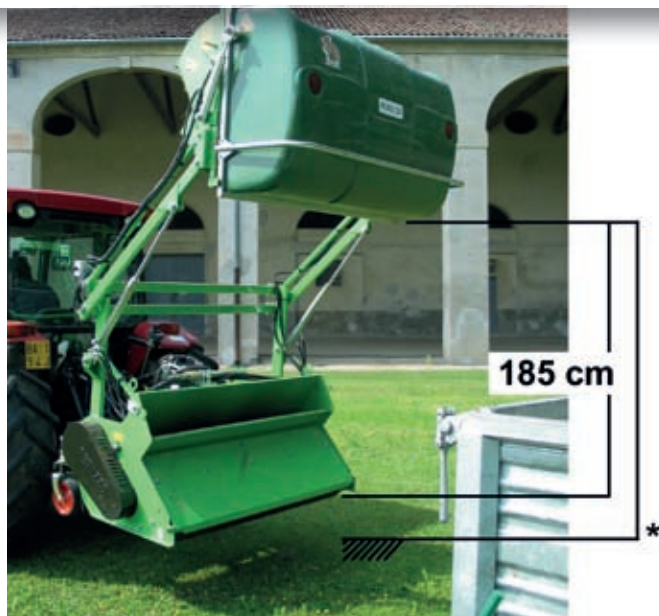

Koala

Koala

Professional

TRINCIAERBA CON RACCOLTA PER TRATTORI (DA 10 - 25 Kw)

FLAIL MOWER WITH COLLECTION (10 - 25 Kw)

TONDEUSE A FLÉAUX AVEC RAMASSAGE (10 - 25 Kw)

SCHLEGELMÄHER MIT AUFNAHMBEHÄLTER (10 - 25 Kw)

Koala

Koala

Professional

**NOVITA
NOVELTY**

POSTERIORE - ARRIERE - REAR MOUNTED - HECK

VERTICUT

La trinciaerba KOALA è adatta per piccoli trattori da 16 a 25 CV di potenza con possibilità di taglio, azione verticut con contemporanea raccolta del prodotto. La KOALA può scaricare il prodotto a terra, tramite una leva manuale o pistone idraulico a terra o in altezza. Il moltiplicatore è provvisto di ruota libera, una sicurezza in più per l'operatore.

The Flail Mower KOALA is suitable for 16 to 25 HP small tractor with grass cutting, verticut action and collection in the same time. The KOALA can discharge the cut products directly on the ground by means of a manual lever or by hydraulic jack ground or high discharge option. The gear box is supplied with overrun clutch for users and machine safety.

Der Schlegelmäher KOALA passend für kleine Traktoren von 16-25PS für Grasschnitt, Vertikutieren und Aufsammeln gleichzeitig (auch Laub), mit Aufnahme in den Behälter. Die Entleerung erfolgt wahlweise manuell (Hebel) oder hydraulisch. Das Getriebe mit Freilauf dient zur Sicherheit des Benutzers und der Maschine.